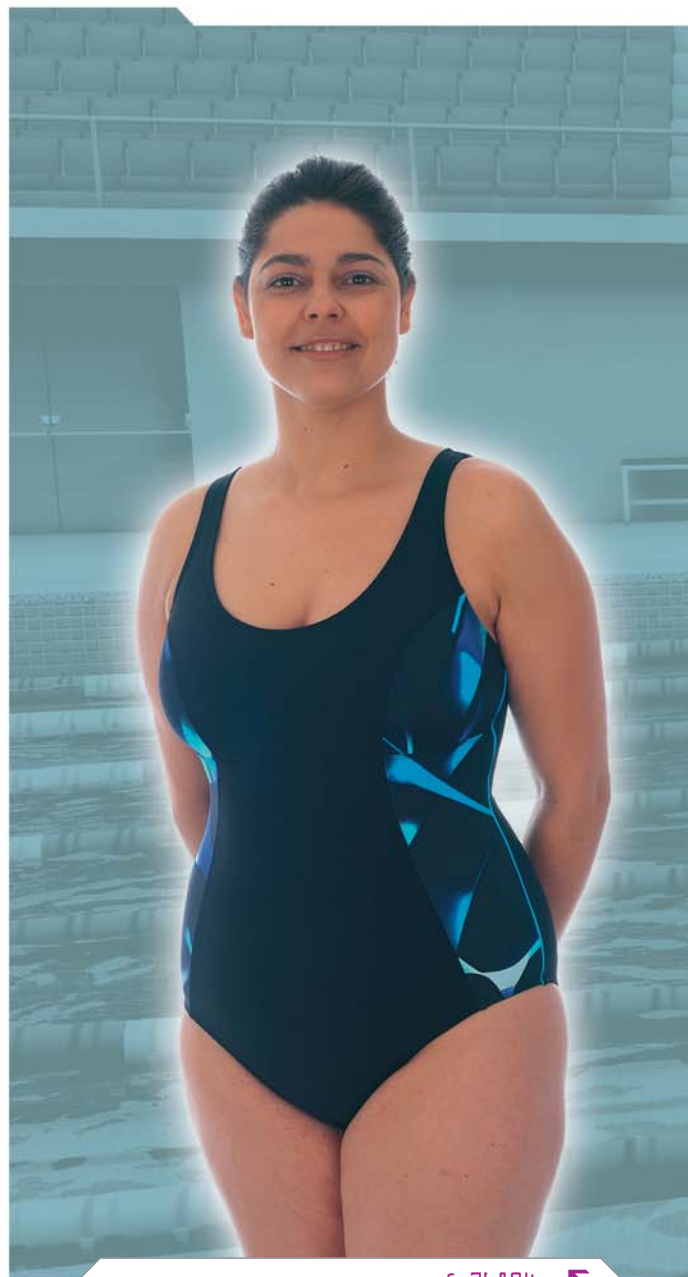

ref. 76800 ↩

Bañador lycra efa aquagliss, tricolor, forrado. Marino, Marrón.
*Three colours swimsuit, lycra, efa aquagliss,
lined. Navy, Brown.*

Tallas/sizes: 46-48-50-52-54

↗ ref. 76801

Bañador lycra efa aquagliss, tricolor, forrado. Negro, Plomo.
*Three colours swimsuit, lycra, efa aquagliss,
lined. Black, Greyish Blue.*

Tallas/sizes: 46-48-50-52-54

ref. 76803 ↖

Bañador lycra efa aquagliss, liso/estampado. Marino.
Three colours, swimsuit, lycra, efa aquagliss. Navy.
 Tallas/sizes: 46-48-50-52-54

ref. 76804 ↖

Bañador lycra efa aquagliss, liso/estampado. Negro.
Lycra swimsuit, efa aquagliss. Black.
 Tallas/sizes: 46-48-50-52-54