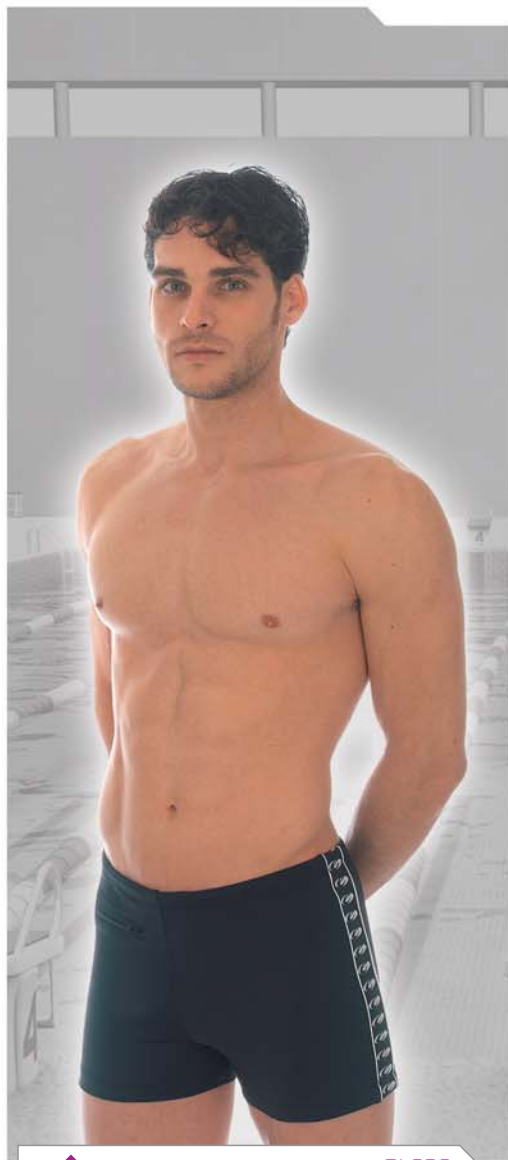

ref. 74025

Boxer lycra efa aquaglist, bandas efa, largo 30 cm. Negro. *Lycra boxer, efa aquaglist. Black.*
Tallas/sizes: 38-40-42-44-46-48-50-52-54